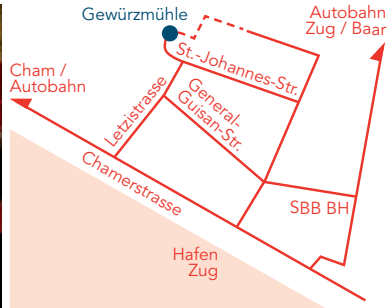

Ensemble Chamäleon

▲ Tobias Steymans Violine ▲ Luzius Gartmann Violoncello ▲ Madeleine Nussbaumer Klavier

«rough & smooth» *Konzert*

Ludwig v. Beethoven _ Klaviertrio op. 1/1

Erich Wolfgang Korngold _ Mariettas Lied für Violine und Klavier

Ernest Bloch _ Prayer und Jewish Song für Violoncello und Klavier

Stanley Silverman _ Pianotrio Nr. 2 (2011) Europäische Erstaufführung

Sonntag 24. März 2013

11.00 Uhr

Gewürzmühle Zug

P. P.
CH - 6330 Cham

www.ensemblechamaeleon.ch