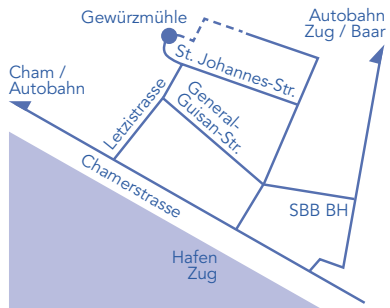

www.ensemblechamaeleon.ch